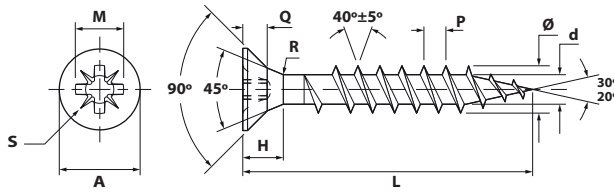

TORNILLO DIN 7505-A PZ BICROMATADO

CHIPBOARD SCREW PZ YELLOW ZINC PLATED
VIS À BOIS PZ BICHROMATÉ
SENKKOPF-SPANPLATTENSCHRAUBE GELB VERZINKT

CAJA / BOX / BOÎTE

BICROMATADO / YELLOW ZP.

CÓDIGO / Code / Code: 7505AB

UNIDADES X CAJA / Units x box / Unités x boîte

ØxL (m.m.)	Ø3	Ø3,5	Ø4	Ø4,5	Ø5	Ø6
12	1.000					
16	1.000	1.000	500	500		
20	1.000	1.000	500	500	500	
25	1.000	1.000	500	500	200	
30	1.000	500	500	500	200	200
35	500	500	500	500	200	
40	500	500	500	500	200	200
45	500	200	200	200	200	200
50	200	200	200	200	200	200
60			200	200	200	200
70			200	200	200	200
80			200	200	200	200
90					100	100
100					100	100
120					100	100
140						100
160						100
180						100
200						100
MEDIDAS / Measures / Mesures						
A	5,70 - 6,05	6,60 - 7,00	7,55 - 8,00	8,55 - 9,00	9,55 - 10,00	11,50 - 12,00
H ≈	3	3,5	4	4,5	5	6
d	1,50 - 1,90	1,75 - 2,15	2,05 - 2,50	2,22 - 2,70	2,52 - 3,00	3,22 - 3,70
P ≈	1,35	1,65	1,80	2,10	2,30	2,60
Q	1,60 - 2,11	1,76 - 2,16	2,05 - 2,51	2,46 - 3,02	2,99 - 3,55	2,99 - 3,55
M	3	4	4,4	4,8	5,3	6,6
S (PZ)	1	2	2	2	2	3
R max.	1,5	1,8	2,0	2,2	2,5	2,5

BLISTER **BICROMATADO / YELLOW ZP.**

CÓDIGO Code / Code	MEDIDA Measure / Mesure ØxL m.m.		

B7505AB30012	3x12	40	20
B7505AB30016	3x16	40	20
B7505AB30020	3x20	40	20
B7505AB30025	3x25	40	20
B7505AB30030	3x30	40	20
B7505AB35016	3,5x16	40	20
B7505AB35020	3,5x20	40	20
B7505AB35025	3,5x25	40	20
B7505AB35030	3,5x30	40	20
B7505AB35035	3,5x35	20	20
B7505AB35040	3,5x40	20	20
B7505AB40016	4x16	40	20
B7505AB40020	4x20	40	20
B7505AB40025	4x25	40	20
B7505AB40030	4x30	20	20
B7505AB40035	4x35	20	20

BLISTER **BICROMATADO / YELLOW ZP.**

CÓDIGO Code / Code	MEDIDA Measure / Mesure ØxL m.m.		

B7505AB40040	4x40	20	20
B7505AB40045	4x45	20	20
B7505AB40050	4x50	20	20
B7505AB40060	4x60	20	20
B7505AB45020	4,5x20	20	20
B7505AB45025	4,5x25	20	20
B7505AB45030	4,5x30	20	20
B7505AB45035	4,5x35	20	20
B7505AB45040	4,5x40	20	20
B7505AB45045	4,5x45	20	20
B7505AB45050	4,5x50	10	20
B7505AB45060	4,5x60	10	20
B7505AB50020	5x20	10	20
B7505AB50025	5x25	10	20
B7505AB50030	5x30	10	20
B7505AB50035	5x35	10	20

BLISTER **BICROMATADO / YELLOW ZP.**

CÓDIGO Code / Code	MEDIDA Measure / Mesure ØxL m.m.		

B7505AB50040	5x40	10	20
B7505AB50050	5x45	10	20
B7505AB50050	5x50	10	20
B7505AB50060	5x60	10	20
B7505AB50070	5x70	4	20
B7505AB50080	5x80	4	20
B7505AB50090	5x90	4	20
B7505AB50100	5x100	4	20
B7505AB60040	6x40	10	20
B7505AB60045	6x45	10	20
B7505AB60050	6x50	10	20
B7505AB60060	6x60	10	20
B7505AB60070	6x70	4	20
B7505AB60080	6x80	4	20
B7505AB60090	6x90	4	20
B7505AB60100	6x100	4	20

PEDIDO MÍNIMO 1 EMBALAJE / MINIMUM ORDER 1 PACKAGING / COMMANDE MINIMALE 1 EMBALLAGE / MINDESTBESTELLMENGE 1 VERPACKUNG